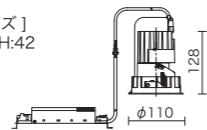

[ドライバーサイズ]  
W:205 D:50 H:42

器具光束	1198lm	
1/2照度角	26°	
H[m]	E[lx]	D[m]
1.0	3898	0.50
2.0	974	1.01
3.0	433	1.51
4.0	243	2.02

125

30W  
タイプ

25°  
ミディアム配光

P NTS-MO-SRF125-CD930R28S/P1

調光対応	PWM 制御
光源	LED / 3000K
Ra	93
電源	専用電源付属
入力電圧	100~242V
消費電力	29.6~29.8W
器具重量	1.1kg