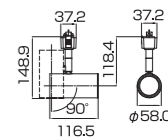

# Jr. Series

スポットライト

電源ボックスを削ぎ落とすことで、同ワットクラスのスポットライトに比べ、約46%もの小型化に成功した、コンパクトなスポットライト。

3000K OWPД-3/HW14 白 ●  
4000K OWPД-4/HW14 黒 ●

Ra	92
電源	電源内蔵
入力電圧	100V
消費電力	13.5W
器具重量	500g
調光可否	調光不可

3000K相当

19° ミディアム配光    35° ワイド配光