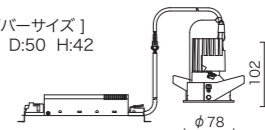

70

11W
タイプ

9°
ナロー配光

P NTS-MO-SRA68-EA930L10S/P1

調光対応	PWM 制御
光源	LED / 3000K
Ra	92
電源	専用電源付属
入力電圧	100~242V
消費電力	10.9~11.0W
器具重量	560g

[ドライバーサイズ]
W:205 D:50 H:42

器具光束	331lm	
1/2照度角	9°	
H[m]	E[lx]	D[m]
1.0	5462	0.19
2.0	1366	0.38
3.0	606	0.57
4.0	341	0.77

100

20W
タイプ

20°
ミディアム配光

P NTS-MO-SRA100-CC930R20S/P1

調光対応	PWM 制御
光源	LED / 3000K
Ra	93
電源	専用電源付属
入力電圧	100~242V
消費電力	20.2~19.9W
器具重量	840g

[ドライバーサイズ]
W:205 D:50 H:42