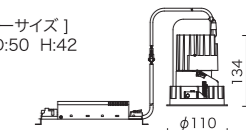

[ドライバーサイズ]  
W:205 D:50 H:42

器具光束	1177lm	
1/2照度角	20°	
H[m]	E[lx]	D[m]
1.0	6198	0.37
2.0	1550	0.75
3.0	688	1.13
4.0	387	1.15