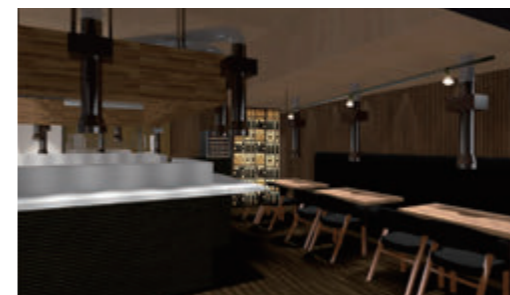

原設計段階でのパース画像