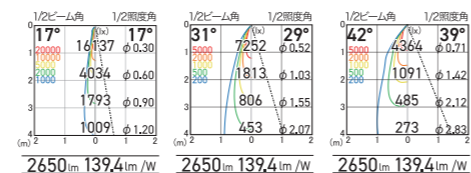

3000K相当

17° ナロー配光    31° ミディアム配光    42° ワイド配光

※4000Kの配光データはお問合せ下さい。