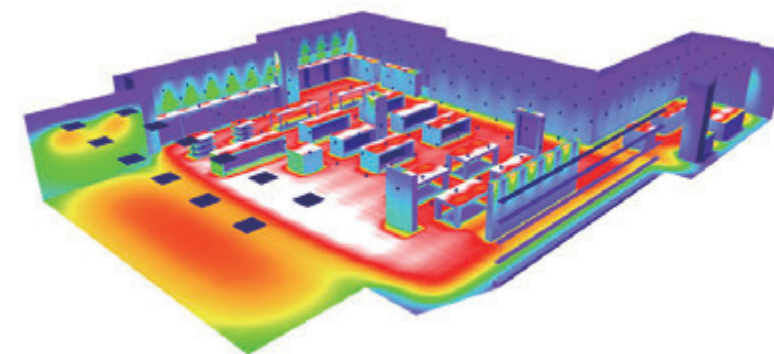

# 施主様にしっかり伝わる3Dビジュアル資料

照明プランをビジュアル資料化し、プロジェクトメンバー全員へ共有する事で、ミスやクレームを未然に防ぐだけでなく、施主様やプロジェクトリーダーへの確認にかかる時間的ロスを削減し、施主様への満足度向上に貢献します。

さらに分かりやすいパースでの仕上がり確認も可能

原設計段階でのパース画像

LighCo 提案のパース画像

設計・パースイメージ制作/  
IDEAL (株式会社 TRUST)  
照明イメージ制作/  
LighCo[ライコ]  
(岡村電産 ライティングデザイン部門)