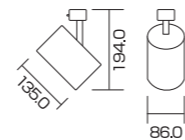

# Zen Mini Series

スポットライト

世界中で選ばれる美しい北欧デザインのスポットライト。店舗全体にミニマルな統一感と来店者様へ落ち着いたショッピング体験を与えます。

3000K Zen Mini3000(930) 白 ● 黒 ●  
4000K Zen Mini3000(940) 白 ● 黒 ●

Ra	92
電源	電源内蔵
入力電圧	100V
消費電力	19.0W
器具重量	650g
調光可否	調光不可