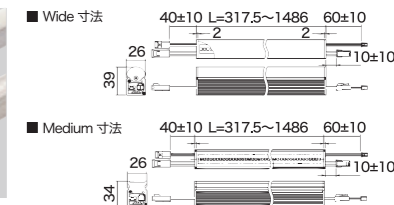

INDIRECT LIGHT (AC100V TYPE)

バータイプ間接照明 (AC100V タイプ)

棚や天井などに仕込みやすいコンパクトな電源内蔵タイプ。シームレスな空間を作る、光がとぎれない連結設置が可能。

- 調光対応
- IP 20
- 電源内蔵
- AC 100V