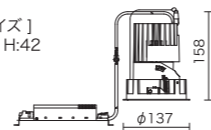

25°
ミディアム配光

P NTS-MO-SRF125-CD930R28S/P1

調光対応	PWM 制御
光源	LED / 3000K
Ra	93
電源	専用電源付属
入力電圧	100~242V
消費電力	29.6~29.8W
器具重量	1.1kg

[ドライバーサイズ]
W:205 D:50 H:42

器具光束	1914lm	
1/2照度角	25°	
H[m]	E[lx]	D[m]
1.0	6883	0.47
2.0	1721	0.95
3.0	764	1.43
4.0	430	1.90