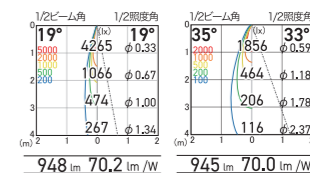

# Jr. Series

スポットライト

電源ボックスを削ぎ落とすことで、同ワットクラスのスポットライトに比べ、約46%もの小型化に成功した、コンパクトなスポットライト。

3000K OWPД-3/HW14 白 ●  
4000K OWPД-4/HW14 黒 ●

Ra	92
電源	電源内蔵
入力電圧	100V
消費電力	13.5W
器具重量	500g
調光可否	調光不可

3000K相当

19° ミディアム配光    35° ワイド配光