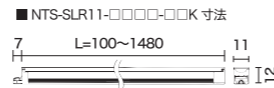

INDIRECT LIGHT (DC24V TYPE)

バータイプ間接照明 (DC24V タイプ)

間接照明としてはもちろん、光のラインとして意匠的に埋込施工も可能なスタイリッシュなバータイプ間接照明。

- 調光対応
- IP 20
- スリムタイプ
- ファンタッチ接続
- DC 24V

型番	サイズ (mm)	質量 (g)	消費電力 (W)	器具光束 (lm)				
				2400K Ra80	2700K Ra90	3000K Ra90	3500K Ra90	4000K Ra90
NTS-SLR11-0035-□□K	36.5	44.0	0.43	30	28	29	29	30
NTS-SLR11-0100-□□K	121.5	16.9	1.3	85	79	82	82	85
NTS-SLR11-0200-□□K	221.5	33.3	2.7	182	165	172	172	182
NTS-SLR11-0251-□□K	272.5	41.3	3.6	235	210	230	230	235
NTS-SLR11-0300-□□K	321.5	47.9	4.0	278	260	270	270	278
NTS-SLR11-0551-□□K	572.5	87.5	7.8	540	475	530	530	540
NTS-SLR11-0580-□□K	601.5	89.0	8.0	578	525	545	545	578
NTS-SLR11-0851-□□K	872.5	130.0	12.0	785	708	770	770	785
NTS-SLR11-0951-□□K	972.5	151.2	13.0	875	790	860	860	875
NTS-SLR11-1151-□□K	1172.5	175.7	16.0	1020	920	1000	1000	1020
NTS-SLR11-1180-□□K	1201.5	180.3	16.0	1159	1090	1070	1070	1159
NTS-SLR11-1480-□□K	1501.5	223.7	20.0	1180	1150	1160	1165	1180